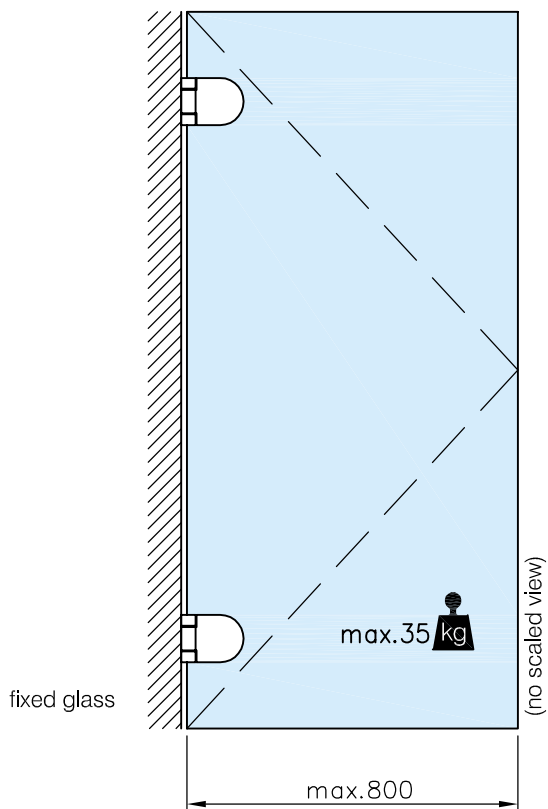

304

| | | | |
|--------------------------------|----------------------------------|---|-------------------------------------|
| Glass door hinge glass/wall | Glastür-Scharnier Glas/Wand | Charnière pour porte en verre verre/mur | Glasdeurscharnier glas/wand |
| stainless steel | V2A | inox | RVS |
| ...10 polished ...12 satin | ...10 poliert ...12 gebürstet | ...10 poli ...12 brossé | ...10 gepolijst ...12 geborsteld |

*drawing shows 8mm glass

glass cutout

max. load weights and door width