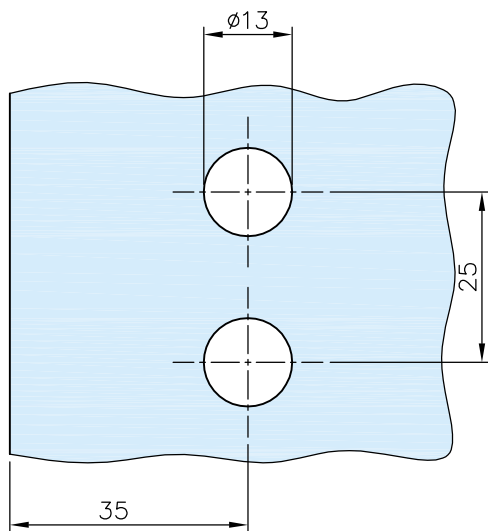

304

| | | | |
|--------------------------------|----------------------------------|---|-------------------------------------|
| Glass door hinge glass/wall | Glastür-Scharnier Glas/Wand | Charnière pour porte en verre verre/mur | Glasdeurscharnier glas/wand |
| stainless steel | V2A | inox | RVS |
| ...10 polished ...12 satin | ...10 poliert ...12 gebürstet | ...10 poli ...12 brossé | ...10 gepolijst ...12 geborsteld |

*drawing shows 8mm glass

glass cutout

max. load weights and door width