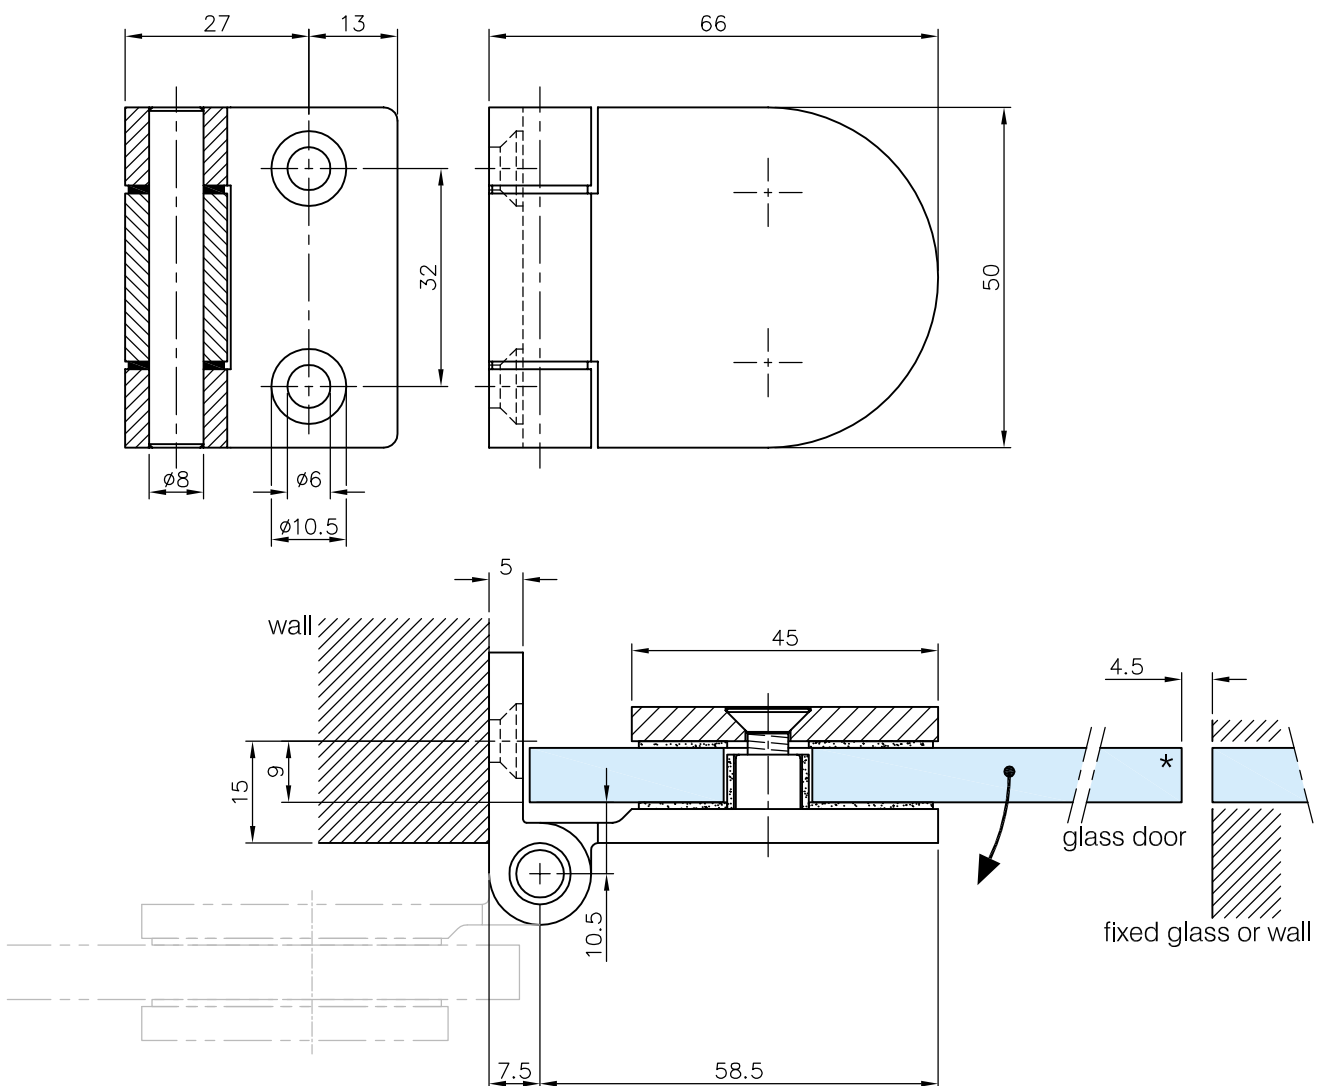

304

| | | | |
|--------------------------------|----------------------------------|---|-------------------------------------|
| Glass door hinge glass/wall | Glastür-Scharnier Glas/Wand | Charnière pour porte en verre verre/mur | Glasdeurscharnier glas/wand |
| stainless steel | V2A | inox | RVS |
| ...10 polished ...12 satin | ...10 poliert ...12 gebürstet | ...10 poli ...12 brossé | ...10 gepolijst ...12 geborsteld |

*drawing shows 8mm glass

glass cutout

max. load weights and door width